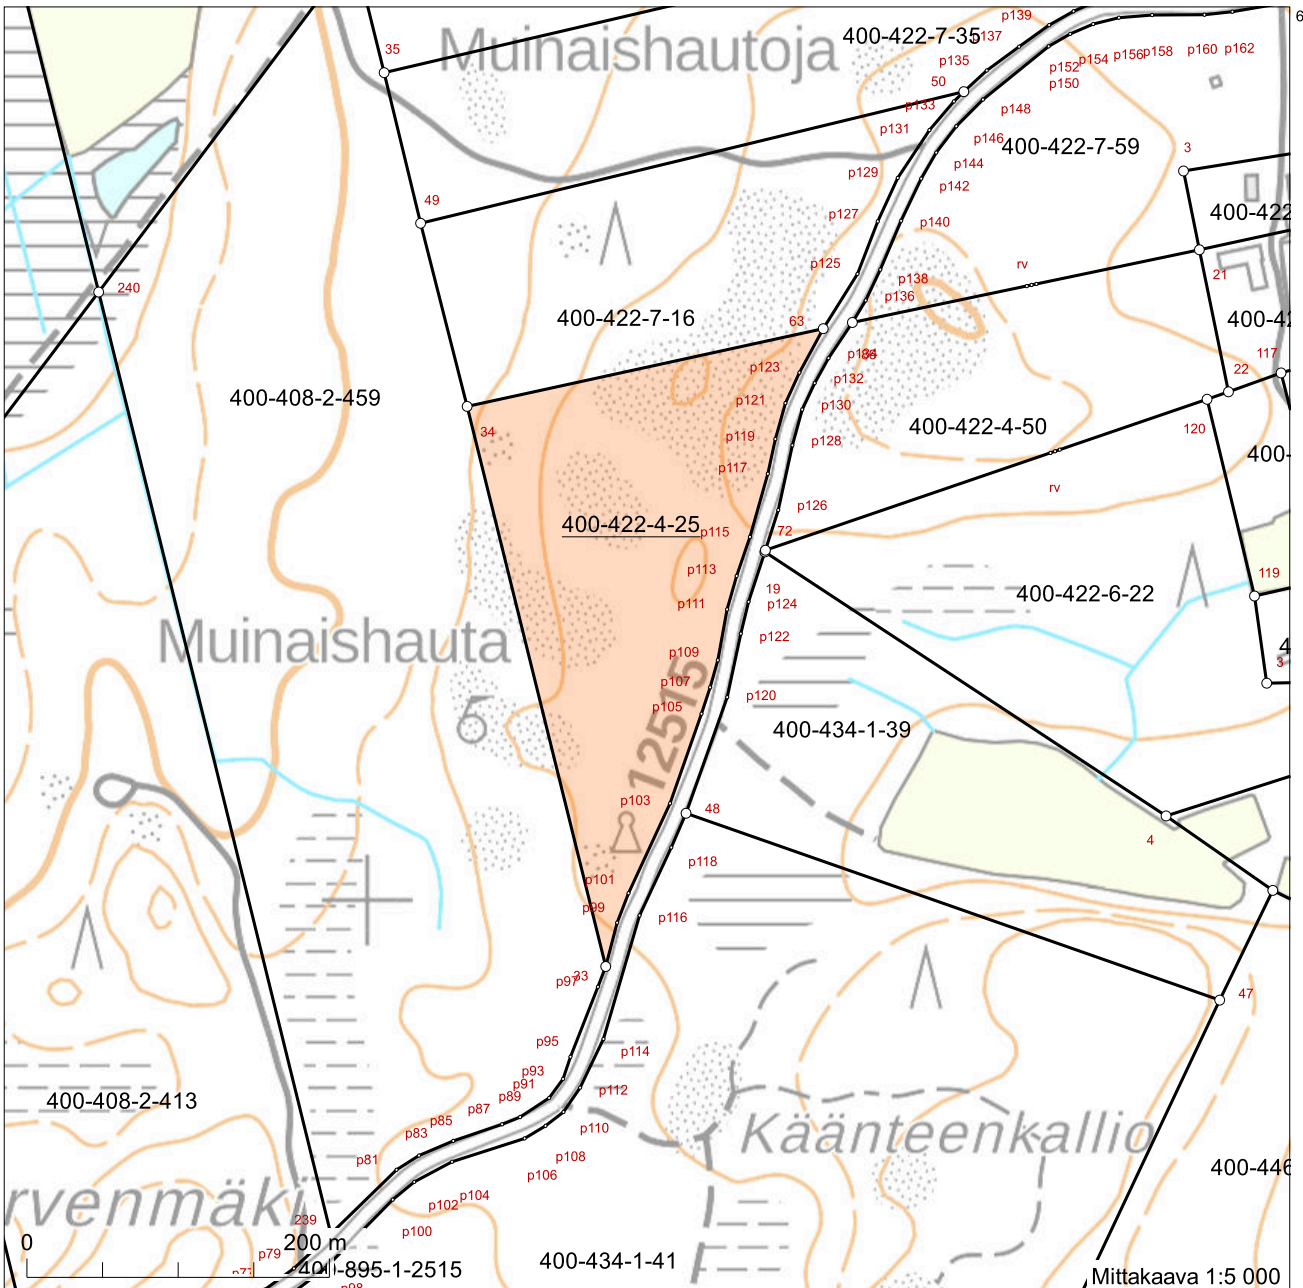

Kiinteistötunnus: 400-422-4-25
 Nimi: KLUPUNKORPI
 Rekisteriyksikkölaji: Tila
 Kunta: Laitila (400)
 Palstojen lukumäärä: 1

Rekisteriyksikön alueella on yleiskaava.

Tulostettu kiinteistötietojärjestelmästä 26.1.2024.

Kiinteistörekisterin tiedoissa voi olla puutteita ja epätarkkuuksia. Rekisteriyksikön tarkka alueellinen ulottuvuus selviää toimitusasiakirjoista ja maastosta. Rekisteritiedoista katso tarkemmin www.maanmittauslaitos.fi/rekisteritiedot.